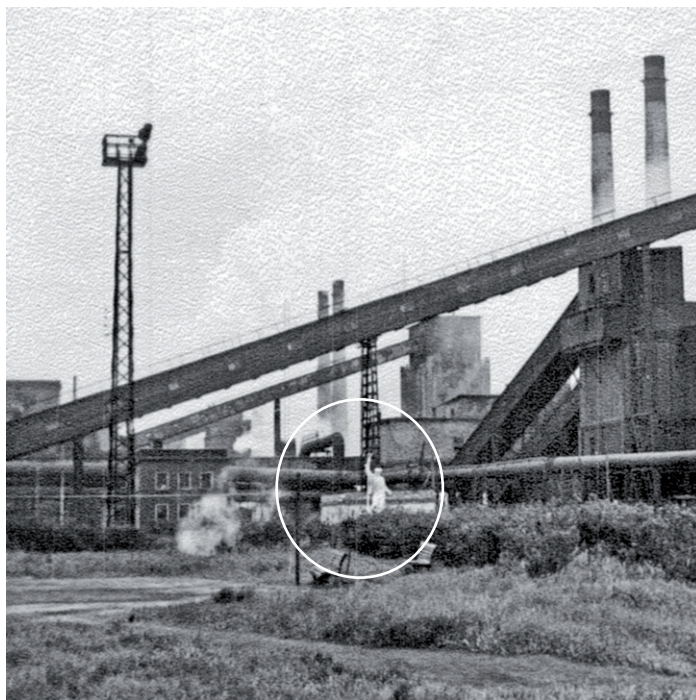

Люковому

АДРЕС: город Челябинск, ул. 2-я Павелецкая, дом 14
Памятник был размещен на коксохимическом производстве ЧМЗ.

Историческая справка: **Люковой**, профессия в горнодобывающей промышленности и металлургическом производстве. Задачи: погрузка из люков горной массы в вагонетки, на транспортерную ленту на погрузочном пункте, подкатка и откатка груженых и порожних вагонеток в пределах зоны обслуживания при помощи лебедок, толкателей и вручную, контроль за полнотой загрузки в соответствии с весовой нормой, шуровка горной

массы в люках, разравнивание в вагонетках, наблюдение за скреперной погрузкой и наполнением погрузочных бункеров, очистка вагонеток, бункеров, плит, приемных площадок и путей в местах погрузки и выгрузки под люками и скреперными полками.